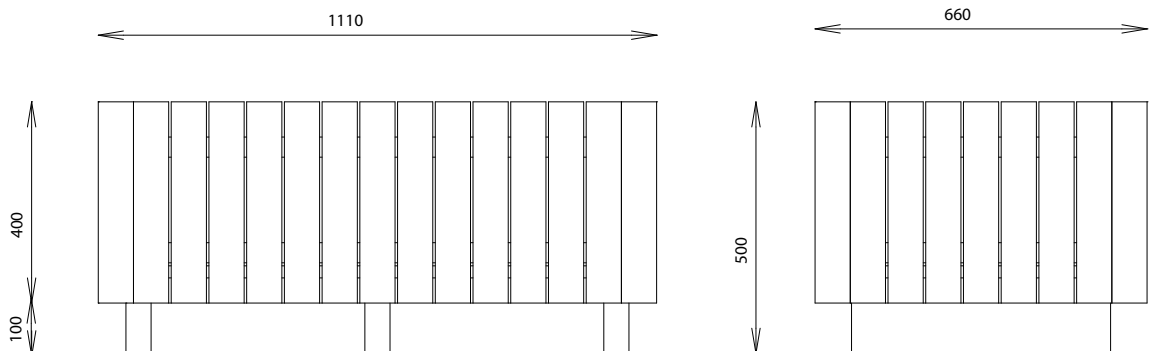

BACS A FLEURS SEATTLE

Rondino®

MATÉRIAUX

Pin classe 4

INSTALLATION

Livré monté
Autostable

Référence	Forme	Longueur	Largeur	Hauteur	Poids
627 321	carré	660 mm	660 mm	600 mm	76 kg
627 322	rectangle	1110 mm	660 mm	500 mm	92 kg
627 323	carré	660 mm	660 mm	800 mm	101 kg