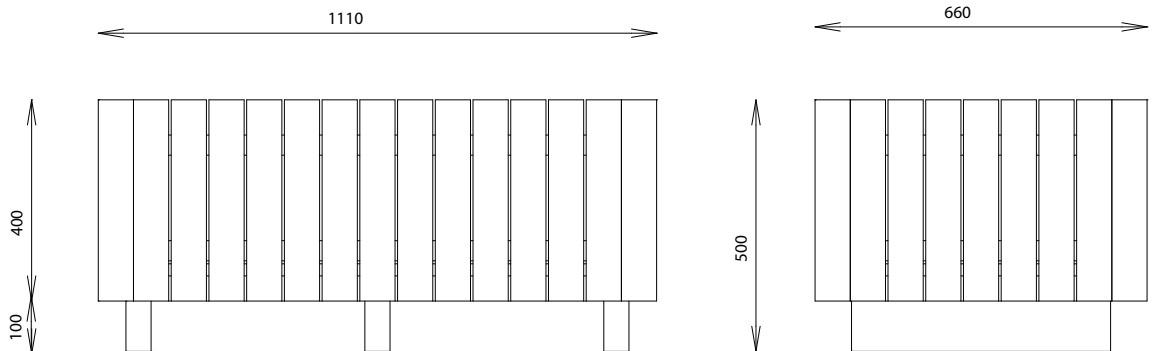

BACS A FLEURS SEATTLE

Réf. 627 321

MATÉRIAUX

Pin classe 4
Géotextile fourni non posé

INSTALLATION

Livré monté
Autostable

Référence	Forme	Longueur	Largeur	Hauteur hors sol	Poids
627 321	carré	660 mm	660 mm	600 mm	76 kg
627 322	rectangle	1110 mm	660 mm	500 mm	92 kg
627 323	carré	660 mm	660 mm	800 mm	101 kg