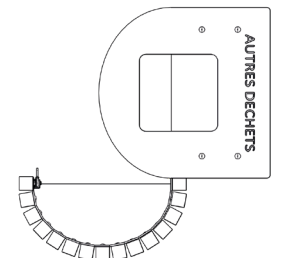

CORBEILLE LISA

100L

REF : 627 145

627 145-M

Disponible en 2 x 100 L
Réf : 627 146 - 627 146-M

DIMENSIONS

Longueur : 512 mm
Largeur : 510 mm
Hauteur hors sol : 895 mm
Poids : 51,5 kg

MATÉRIAUX

Pin classe 4
Variante en Mélèze - Réf. 627 145-M
Structure métal galvanisé à chaud
Couvercles en HPL avec gravure :
Noir volcan « Autres déchets »

INSTALLATION

Livrée montée
À spitter
Ouverture latérale par
clé triangle de 11
Porte sacs inclus (seaux en option)

OPTIONS

Cendrier - Réf. 609 926-OPT
Seaux métalliques - Réf. 627 973
Mât « Pensez au tri » en gravure - Réf. 627 451

Ouverture de la porte :
Prévoir 500 mm minimum de
chaque côté de la corbeille

Rondino®

Banc LISA circulaire 90°
Longueur : 1.25m

627 143

Table-bancs LISA
Longueur : 2m

627 148
627 149
627 150

Bacs à fleurs LISA
Diamètre extérieur : 1m

Variantes en mélèze disponibles

Rondino®

rue de l'industrie
Z.I. du Champ de Mars
42600 SAVIGNEUX