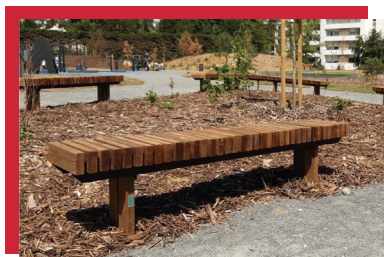

rue de l'industrie
Z.I. du Champ de Mars
42600 SAVIGNEUX

☎ 04 77 96 29 81
✉ info@rondino.fr

www.rondino.fr

COMPOSITIONS DIVERSES

D'autres produits de la même gamme :

627 139

Banc LISA
Longueur : 2m

627 140

Banc LISA circulaire 90°
Longueur : 1.25m

627 143

Table-bancs LISA
Longueur : 2m

627 148
627 149
627 150

Bacs à fleurs LISA
Diamètre extérieur : 1m

Variantes en mélèze disponibles

Rondino®

rue de l'industrie
Z.I. du Champ de Mars
42600 SAVIGNEUX