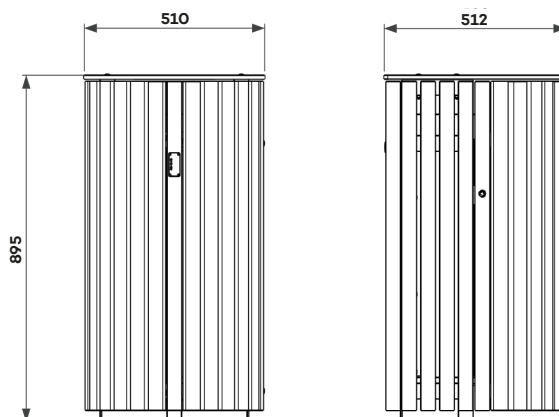

CORBEILLE LISA

100L

REF : 627 145

627 145-M

Disponible en 2 x 100 L
Réf : 627 146 - 627 146-M

DIMENSIONS

Longueur : 512 mm
Largeur : 510 mm
Hauteur hors sol : 895 mm
Poids : 51,5 kg

MATÉRIAUX

Pin classe 4
Variante en Mélèze - Réf. 627 145-M
Structure métal galvanisé à chaud
Couvercles en HPL avec gravure :
Noir volcan « Autres déchets »

INSTALLATION

Livrée montée
À spitter
Ouverture latérale par
clé triangle de 11
Porte sacs inclus (seaux en option)

OPTIONS

Cendrier - Réf. 609 926-OPT
Seaux métalliques - Réf. 627 973
Mât « Pensez au tri » en gravure - Réf. 627 451

Ouverture de la porte :
Prévoir 500 mm minimum de
chaque côté de la corbeille

Rondino®

Banc LISA circulaire 90°
Longueur : 1.25m

627 143

Table-bancs LISA
Longueur : 2m

627 148
627 149
627 150

Bacs à fleurs LISA
Diamètre extérieur : 1m

Variantes en mélèze disponibles

Rondino®

rue de l'industrie
Z.I. du Champ de Mars
42600 SAVIGNEUX