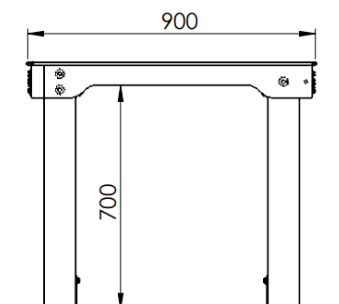

Rondino

rue de l'industrie
Z.I. du Champ de Mars
42600 SAVIGNEUX
☎ 04 77 96 29 81
✉ info@rondino.fr
www.rondino.fr

MAJ : 21/01/2025

Rondino®