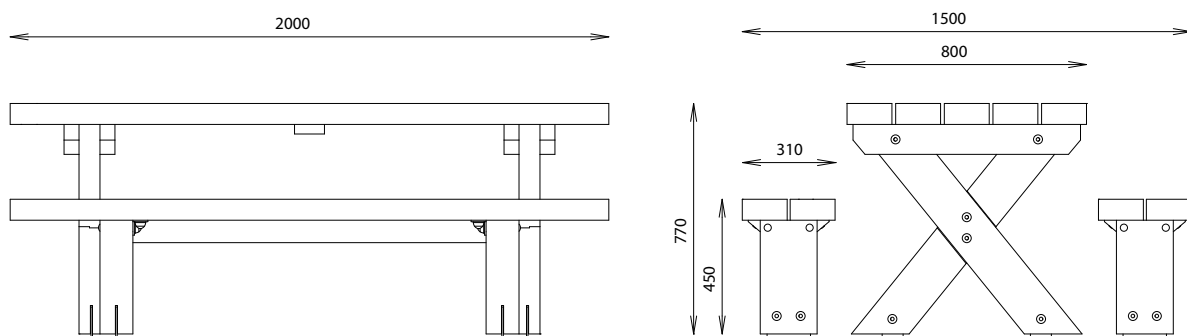

TABLE BANCS LOUXOR

REF : 627 936

Rondino®

DIMENSIONS

Longueur : 2000 mm
Largeur : 1500 / 800 mm
Hauteur : 770 mm
Hauteur assise : 450 mm

MATÉRIAUX

Pin classe 4

INSTALLATION

Plateau et assises livrés montés
Fixation par équerres à spitter
Poids : 212 kg

Options disponibles :

Jeu Damier → Réf 627 190

Jeu Échiquier → Réf 627 191

Rondino®

rue de l'industrie
Z.I. du Champ de Mars
42600 SAVIGNEUX