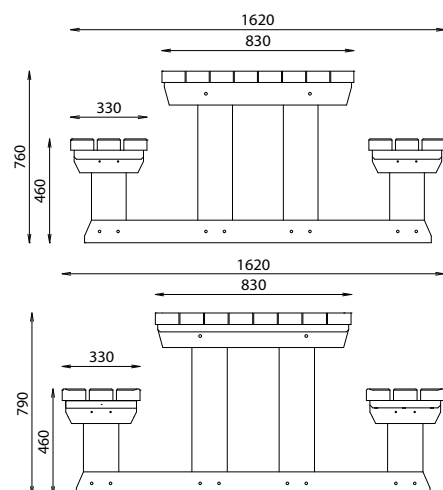

## INSTALLATION

Plateau et assises livrés montés

À spitter

## OPTIONS

Jeu Damier - Réf. 627 190  
(430 x 430 x 6 mm)

Jeu Échiquier - Réf. 627 191  
(430 x 430 x 6 mm)

Kit 4 pattes de scellement - Réf. 609 632-01

Référence	Longueur plateau	Longueur banc	Largeurs	Hauteurs	Poids	Particularité
627 180	2000 mm	2000 mm	1620 / 830 mm	760 / 460 mm	170 kg	-
627 180-01	3000 mm	3000 mm	1620 / 830 mm	790 / 460 mm	250 kg	-
627 180-02	2500 mm	2500 mm	1620 / 830 mm	790 / 460 mm	215 kg	-
627 180-06	2500 mm	1300 mm	1900 / 830 mm	790 / 460 mm	183 kg	Un banc avec dossier