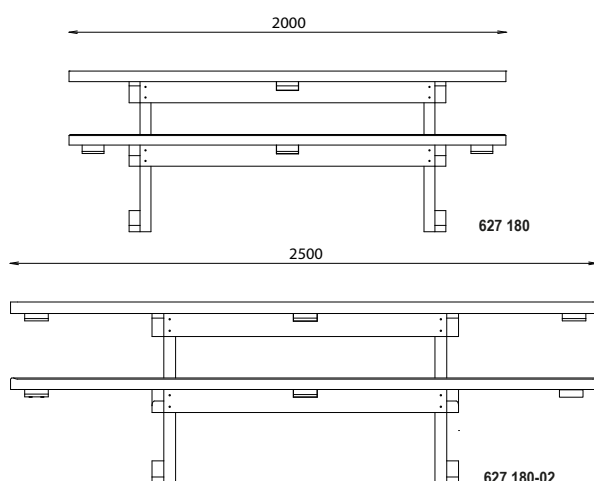

## INSTALLATION

Plateau et assises livrés montés

À spitter

## OPTIONS

Jeu Damier - Réf. 627 190  
(430 x 430 x 6 mm)

Jeu Échiquier - Réf. 627 191  
(430 x 430 x 6 mm)

Kit 4 pattes de scellement - Réf. 609 632-01

Référence	Longueur plateau	Longueur banc	Largeurs	Hauteurs	Poids	Particularité
627 180	2000 mm	2000 mm	1620 / 830 mm	760 / 460 mm	170 kg	-
627 180-01	3000 mm	3000 mm	1620 / 830 mm	790 / 460 mm	250 kg	-
627 180-02	2500 mm	2500 mm	1620 / 830 mm	790 / 460 mm	215 kg	-
627 180-06	2500 mm	1300 mm	1900 / 830 mm	790 / 460 mm	183 kg	Un banc avec dossier