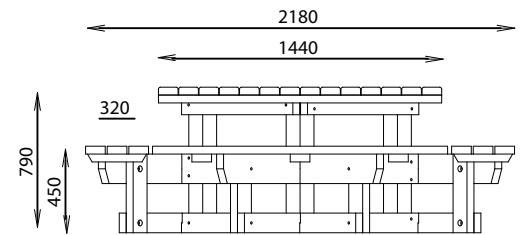

TABLE BANCS CARREE AUTOSTABLE

MATÉRIAUX

Pin classe 4

INSTALLATION

Plateau et assises livrés montés

Référence	Longueur plateau	Longueur banc	Largeurs	Hauteurs	Poids	Fixation
627 168	1440 mm	1500 mm	2180 / 2180 mm	790 / 450 mm	280 kg	Autostable
627 168-02	1700 / 1440 mm	1500 mm	2180 / 2070 mm	790 / 450 mm	251 kg	Autostable

Options disponibles :

Jeu Damier → Réf 627 190

Jeu Échiquier → Réf 627 191

627 168

627 168-02

Rondino®

rue de l'industrie
Z.I. du Champ de Mars
42600 SAVIGNEUX

☎ 04 77 96 29 81

✉ info@rondino.fr

www.rondino.fr