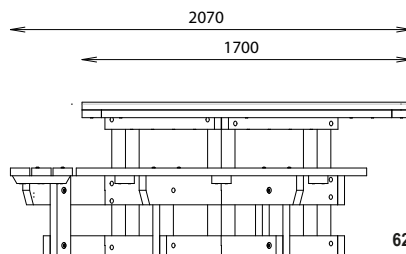

627 168

627 168-02