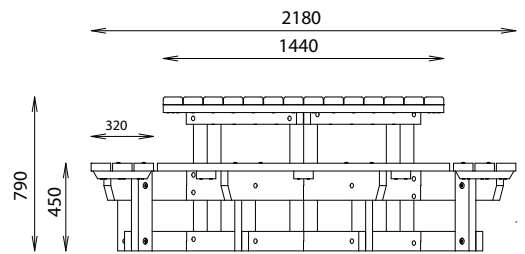

Rondino®

rue de l'industrie
Z.I. du Champ de Mars
42600 SAVIGNEUX

☎ 04 77 96 29 81

✉ info@rondino.fr

www.rondino.fr