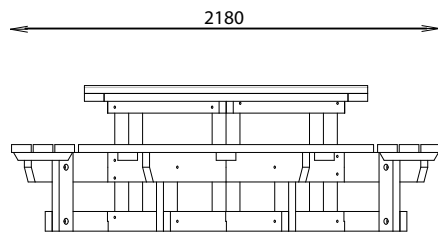

TABLE BANCS CARREE AUTOSTABLE

MATÉRIAUX

Pin classe 4

INSTALLATION

Plateau et assises livrés montés

Référence	Longueur plateau	Longueur banc	Largeurs	Hauteurs	Poids	Fixation
627 168	1440 mm	1500 mm	2180 / 2180 mm	790 / 450 mm	280 kg	Autostable
627 168-02	1700 / 1440 mm	1500 mm	2180 / 2070 mm	790 / 450 mm	251 kg	Autostable

Options disponibles :

Jeu Damier → Réf 627 190

Jeu Échiquier → Réf 627 191

627 168

Rondino®

rue de l'industrie
Z.I. du Champ de Mars
42600 SAVIGNEUX

☎ 04 77 96 29 81

✉ info@rondino.fr

www.rondino.fr