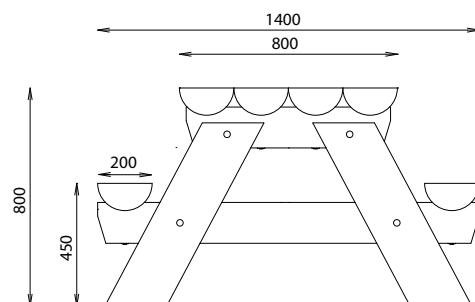

TABLE BANCS RUSTIQUE MIMI

MATÉRIAUX

Pin classe 4
À spitter

OPTIONS

Jeu Damier - Réf. 627 190 (430 x 430 x 6 mm)
Jeu Échiquier - Réf. 627 191 (430 x 430 x 6 mm)
Kit 4 pattes de scellement - Réf. 609 632-01

Référence	Longueur plateau	Longueur banc	Largeurs	Hauteurs	Poids	Particularité
627 166	2000 mm	2000 mm	1400 / 800 mm	800 / 450 mm	262 kg	-
627 166-02	2000 mm	2000 mm	1400 / 800mm	800 / 450 mm	205 kg	Autostable avec renforts PMR - 1 banc
627 166-03	2000 mm	2000 mm	1400 / 800 mm	750 / 450 mm	240 kg	Autostable avec renforts
627 166-06	1500 mm	1500 mm	1400 / 800mm	750 / 450 mm	177 kg	-