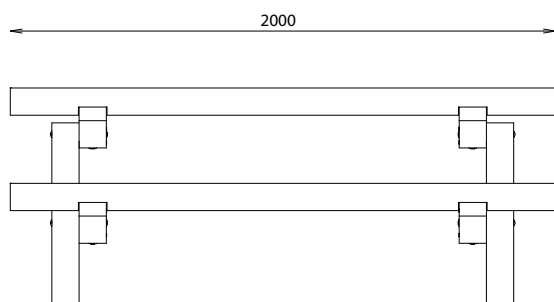

TABLE BANCS RUSTIQUE MIMI

MATÉRIAUX

Pin classe 4
À spitter

OPTIONS

Jeu Damier - Réf. 627 190 (430 x 430 x 6 mm)
Jeu Échiquier - Réf. 627 191 (430 x 430 x 6 mm)
Kit 4 pattes de scellement - Réf. 609 632-01

Référence	Longueur plateau	Longueur banc	Largeurs	Hauteurs	Poids	Particularité
627 166	2000 mm	2000 mm	1400 / 800 mm	800 / 450 mm	262 kg	-
627 166-02	2000 mm	2000 mm	1400 / 800mm	800 / 450 mm	205 kg	Autostable avec renforts PMR - 1 banc
627 166-03	2000 mm	2000 mm	1400 / 800 mm	750 / 450 mm	240 kg	Autostable avec renforts
627 166-06	1500 mm	1500 mm	1400 / 800mm	750 / 450 mm	177 kg	-