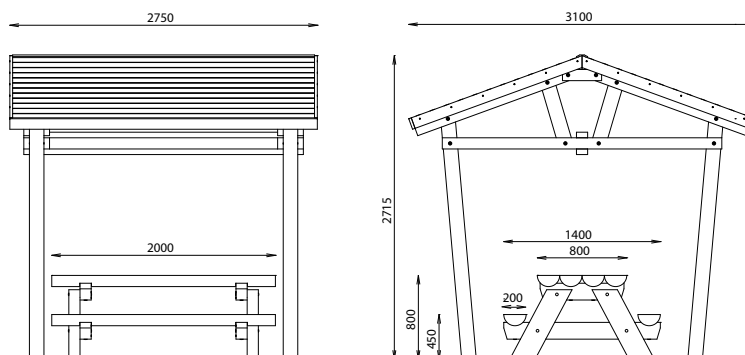

OPTION

Plot ø 28/30 réf 627 019

	Longueur	Largeurs	Hauteur	Hauteur assise
Abris	2750 mm	3100 mm	2715 mm	
Table	2000 mm	1400/800 mm	800 mm	450 mm

Options disponibles :

Jeu Damier → réf 627 190

Jeu Échiquier → réf 627 191