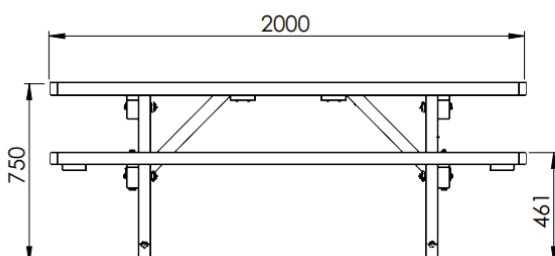

Options disponibles :

Jeu Damier → réf 627 190

Jeu Échiquier → réf 627 191

Rondino

rue de l'industrie
Z.I. du Champ de Mars
42600 SAVIGNEUX
☎ 04 77 96 29 81
✉ info@rondino.fr
www.rondino.fr

MAJ : 26/02/2025

Rondino®