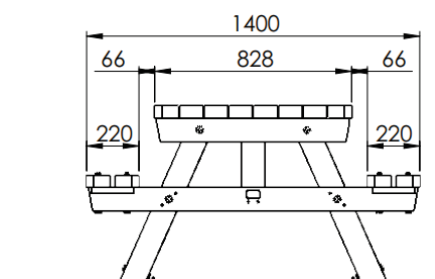

Options disponibles :

Jeu Damier → réf 627 190

Jeu Échiquier → réf 627 191

Rondino

rue de l'industrie
Z.I. du Champ de Mars
42600 SAVIGNEUX
☎ 04 77 96 29 81
✉ info@rondino.fr
www.rondino.fr

MAJ : 26/02/2025

Rondino®