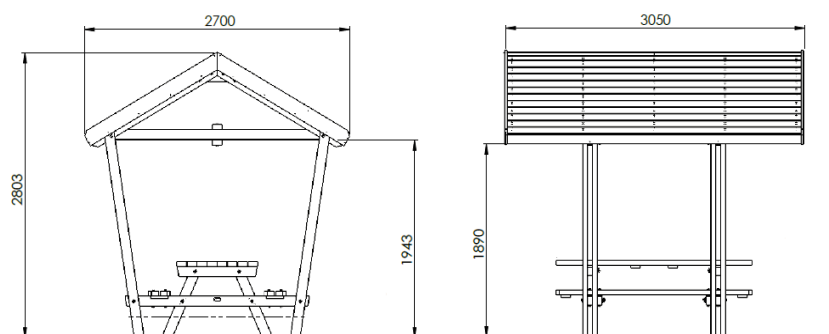

TABLE BANCS COUVERTE

MATÉRIAUX

Pin classe 4

INSTALLATION

Plateau et pieds livrés montés
À sceller

OPTIONS

Jeu Damier - Réf. 627 190
(430 x 430 x 6 mm)

Jeu Échiquier - Réf. 627 191
(430 x 430 x 6 mm)

Référence		Longueur	Largeur	Hauteurs	Particularité	Poids
627 158-02	Abri	3050 mm	2700 mm	2803 mm	Toiture étanche	665 kg (abri + table)
	Table	2500 mm	1400 / 830 mm	750 / 450 mm	-	
627 158-03	Abri	3050 mm	2700 mm	2803 mm	Toiture étanche	642 kg (abri + table)
	Table	2000 mm	1400 / 830 mm	750 / 450 mm	-	