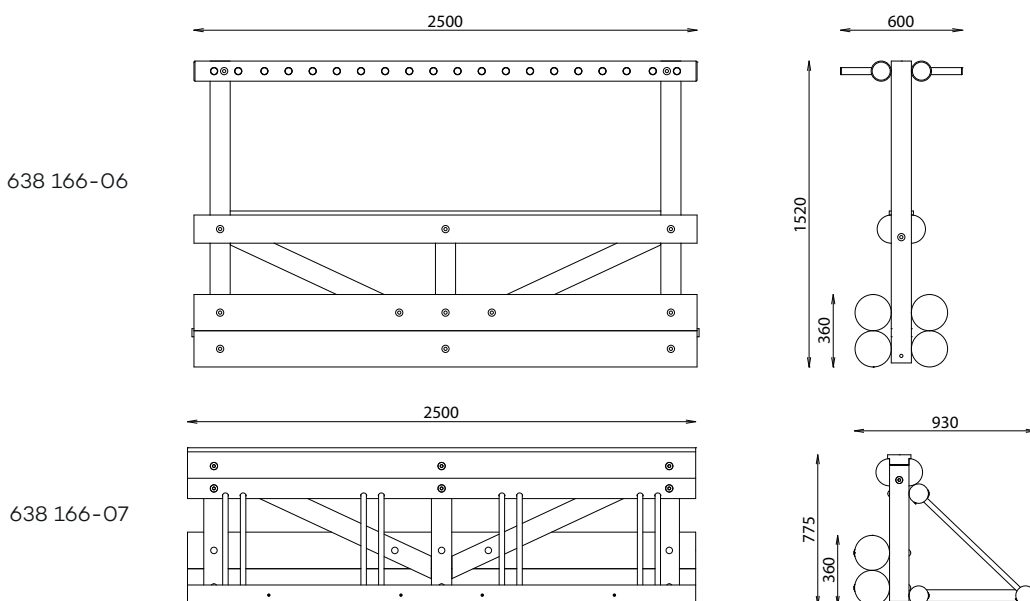

SEPARATEUR EN «V» RATIELIER VELOS/SKIS

638 166-07

MATÉRIAUX

Pin classe 4
Variante mélèze classe 3

INSTALLATION

Livré monté
Autostable

Référence	Longueur	Largeur	Hauteur	Poids	Particularité
638 166-06	2500 mm	600 mm	1520 mm	290 Kg	porte skis
638 166-07	2500 mm	930 mm	775 mm	290 Kg	porte vélos 4 places