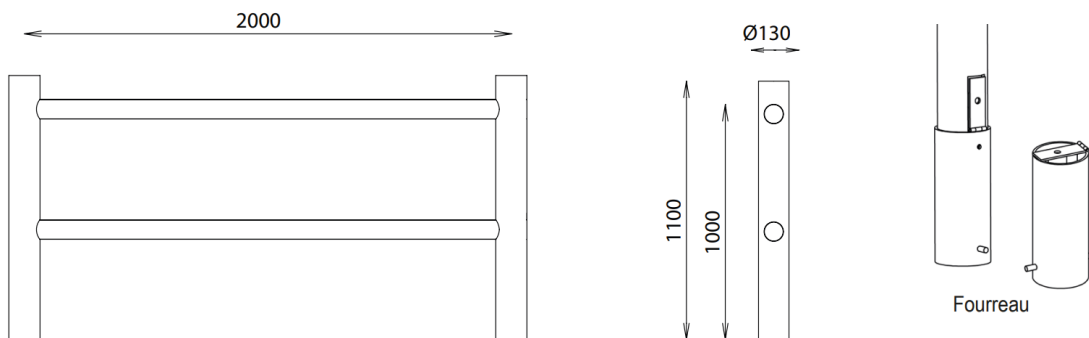

Rondino®

Rondino®

rue de l'industrie
Z.I. du Champ de Mars
42600 SAVIGNEUX

☎ 04 77 96 29 81

✉ info@rondino.fr

www.rondino.fr

MAJ : 08/03/2023