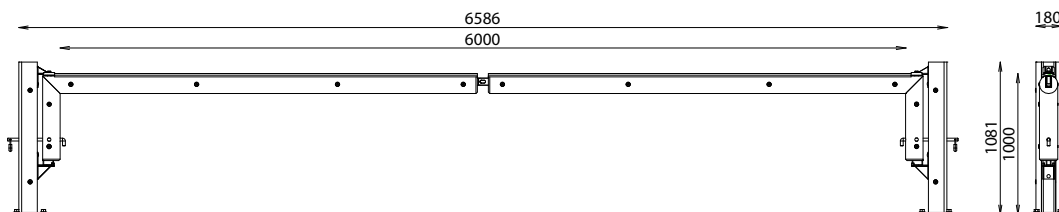

# BARRIÈRE PIVOTANTE ARMÉE 2 VANTAUX

Photo non contractuelle

Rondino®

## DESRIPTIF

Poteaux acier sur platine  
Bras pivotants acier  
Habillage bois  
Barres de verrouillage avec cadenas pompier

## MATÉRIAUX

Pin classe 4  
Structure acier galvanisé à chaud

## INSTALLATION

Fixation par spits  
Livrée pré-montée  
Livrée avec 2 contre-appuis

Référence	Longueur	Position ouverte	Hauteur hors sol	Largeur de passage	Poids
630 061T11	4583 mm	2130 mm	1000 mm	4 M	160 Kg
630 063T11	6134 mm	2880 mm	1000 mm	5,5 M	170 Kg
630 064T11	6583 mm	3130 mm	1000 mm	6 M	180 Kg
630 070T11	7586 mm	3630 mm	1000 mm	7 M	200 Kg