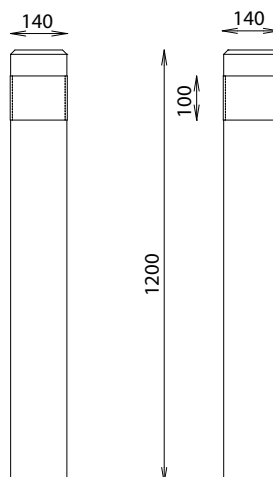

BORNE REFLECHISSANTE SCIAGE FIXE

Photo non contractuelle

MATÉRIAUX

Pin classe 4
Bande réfléchissante 460 x 100 mm
rethioflex blanc

INSTALLATION

Livré monté
Fixation par scellement des appuis bois

Référence	Section	Hauteur hors sol	Poids	Particularité	Chanfrein
630 028-51	140 x 140 mm	800 mm	19 Kg	-	20 / 20 mm
630 028-48	140 x 140 mm	1000 mm	16 Kg	Fixation U60	20 / 20 mm
630 028-45	140 x 140 mm	1000 / 1100 mm	126 Kg	Pointe diamant	20 / 20 mm
630 028-01	140 x 140 mm	1200 mm	126 Kg	-	20 / 20 mm