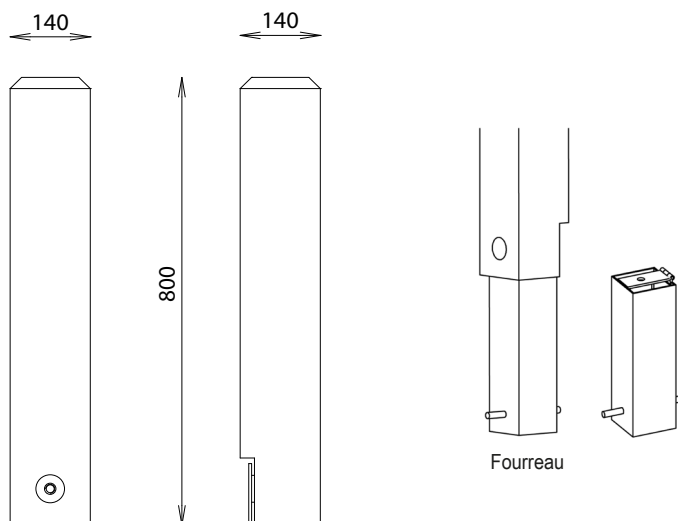

BORNE AMOVIBLE SCIAGE

®
Rondino

Photo non contractuelle

MATÉRIAUX

Pin classe 4

INSTALLATION

Livré monté
Fixation par scellement du fourreau
Verrouillage par clé pompier triangle 11 mm

Référence	Section	Hauteur hors sol	Poids	Particularité	Chanfrein
630 024T11	140 x 140 mm	800 mm	20 Kg	Fourreau en acier	20 / 20 mm
630 024-02	140 x 140mm	1000 mm	25 Kg	Fourreau en acier	20 / 20 mm