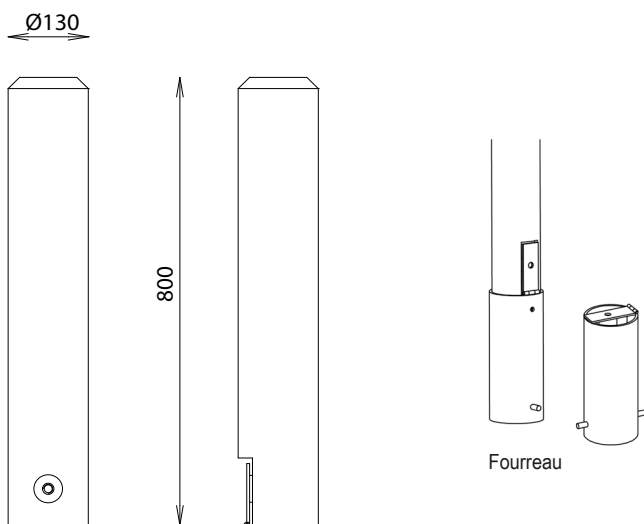

BORNE AMOVIBLE RONDINO

MATÉRIAUX

Pin classe 4

INSTALLATION

Livré monté
Fixation par scellement du fourreau
Verrouillage par clé pompier triangle 11 mm

Référence	Section	Hauteur hors sol	Poids	Particularité	Chanfrein
630 020T11	Ø 130 mm	800 mm	15 Kg	Fourreau PVC	10 / 10 mm
630 020-18T11	Ø 130 mm	1000 mm	16,5 Kg	Fourreau PVC	10 / 10 mm
630 020-03T11	Ø 130 mm	1200 mm	18 Kg	Fourreau PVC	10 / 10 mm