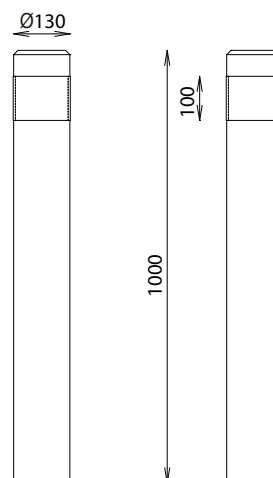

Rondino®

rue de l'industrie
Z.I. du Champ de Mars
42600 SAVIGNEUX

☎ 04 77 96 29 81

✉ info@rondino.fr

www.rondino.fr

MAJ : 08/03/2023