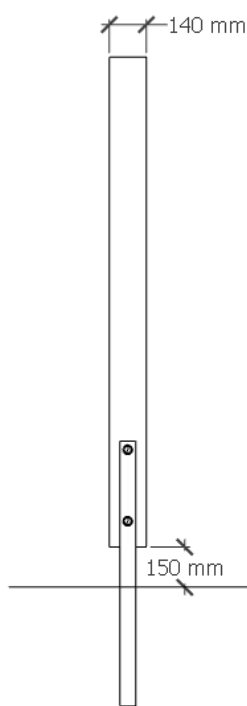

Rondino®

rue de l'industrie
Z.I. du Champ de Mars
42600 SAVIGNEUX

☎ 04 77 96 29 81

✉ info@rondino.fr

www.rondino.fr

FABRIQUÉ
EN FRANCE

MAJ : 12/03/2025