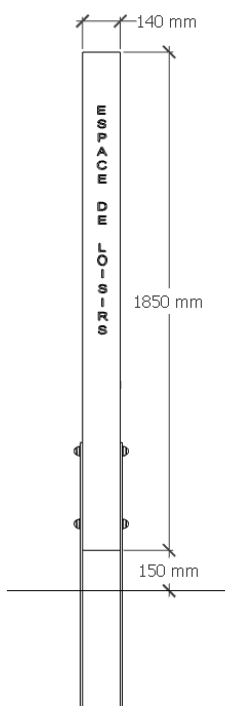

Rondino®

rue de l'industrie
Z.I. du Champ de Mars
42600 SAVIGNEUX

☎ 04 77 96 29 81

✉ info@rondino.fr

www.rondino.fr

FABRIQUÉ
EN FRANCE

MAJ : 12/03/2025