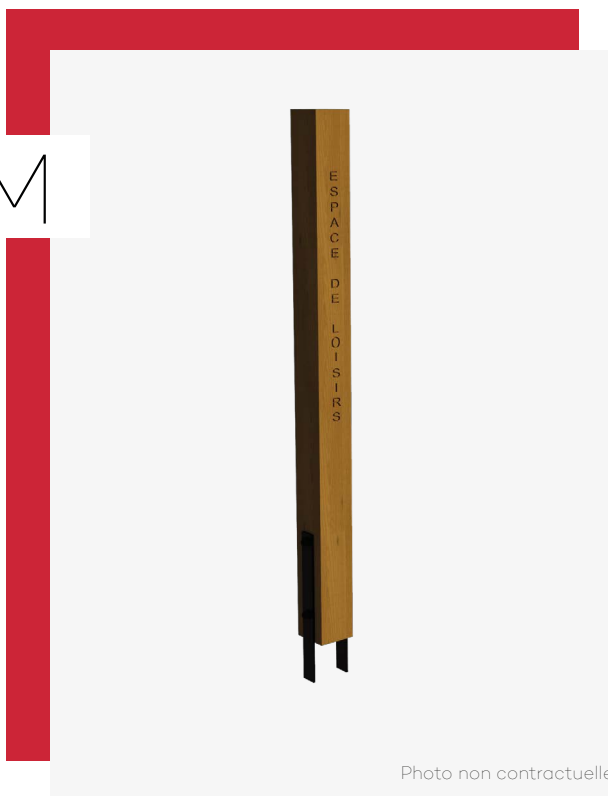

# TOTEM

REF : SIGN-88  
SIGN-88-M

Rondino®

Photo non contractuelle

## DIMENSIONS

Longueur : 140 mm  
Largeur : 140 mm  
Hauteur : 2000 mm

## MATÉRIAUX

Pin classe 4  
Variante en Mélèze réf. SIGN-88-M  
Gravure selon bon de commande  
2 plats 60x4 acier galvanisé à chaud thermolaqué RAL

9005