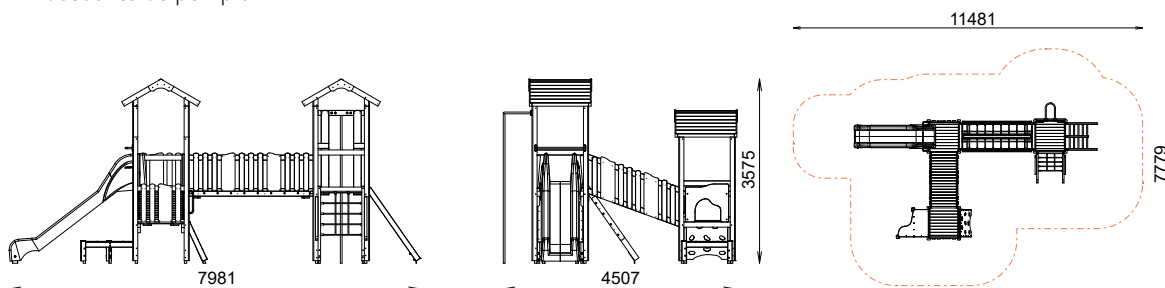

CLAVA

REF : MODSC3T-01

6-12
ans

Rondino®

DESSCRIPTIF

Longueur : 7981 mm
Largeur : 4507 mm
Hauteur : 3575 mm

Ensemble comprenant :

- 1 tour haute 80
- 2 tours hautes 140
- 3 toitures Classica
- 2 garde-corps mixte
- 1 mur d'escalade 80
- 1 toboggan polyester 190
- 1 pont filet
- 1 plan incliné tour à tour
- 1 tablette 40
- 1 filet à grimper 140
- 1 échelle 140
- 1 descente de pompier

MATÉRIAUX

Pin classe 4
Panneaux couleur HPL
Toboggan polyester
Filet corde armée
Barres inox

INSTALLATION

Eléments livrés montés :

Toiture Classica
Garde-corps mixte
Mur d'escalade 80
Filet à grimper 140
Echelle 140

Fixation à sceller ou à spitter
Surface utile : 11481 x 7779 mm
Zone d'impact : 63,13 m²
H.C.L. : 1907 mm
Poids : 4545 kg

Rondino®

rue de l'industrie
Z.I. du Champ de Mars
42600 SAVIGNEUX
☎ 04 77 96 29 81
✉ info@rondino.fr