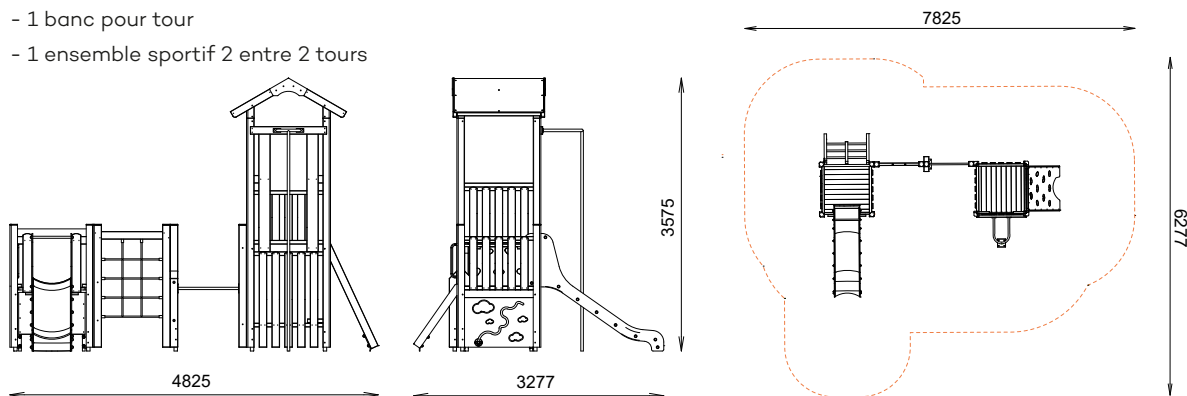

ISIDA

REF : MODSC2T-11

2-12
ans

Rondino®

DESSCRIPTIF

Longueur : 4825 mm
Largeur : 3277 mm
Hauteur : 3575 mm

Ensemble comprenant :

- 1 tour basse 80
- 1 tour haute 140
- 1 toiture Classica couleur
- 1 garde-corps avion
- 1 garde-corps mixte
- 4 garde-corps sciage
- 2 garde-corps sciage ht 1,25 m
- 1 mur d'escalade 140
- 1 toboggan polyester 80
- 1 échelle 80
- 1 descente de pompier 140
- 1 banc pour tour
- 1 ensemble sportif 2 entre 2 tours

MATÉRIAUX

Pin classe 4
Panneaux couleur HPL
Toboggan polyester
Filet corde armée
Barres inox

INSTALLATION

Éléments livrés montés :

Toiture Classica
Garde-corps avion
Garde-corps mixte
Garde-corps sciage
Mur d'escalade 140
Toboggan polyester 80
Echelle 80

Fixation à sceller ou à spitter
Surface utile : 7825 x 6277 mm
Zone d'impact : 38,40 m²
H.C.L. : 1907 mm
Poids : 600 kg

Rondino®

rue de l'industrie
Z.I. du Champ de Mars
42600 SAVIGNEUX

☎ 04 77 96 29 81

✉ info@rondino.fr