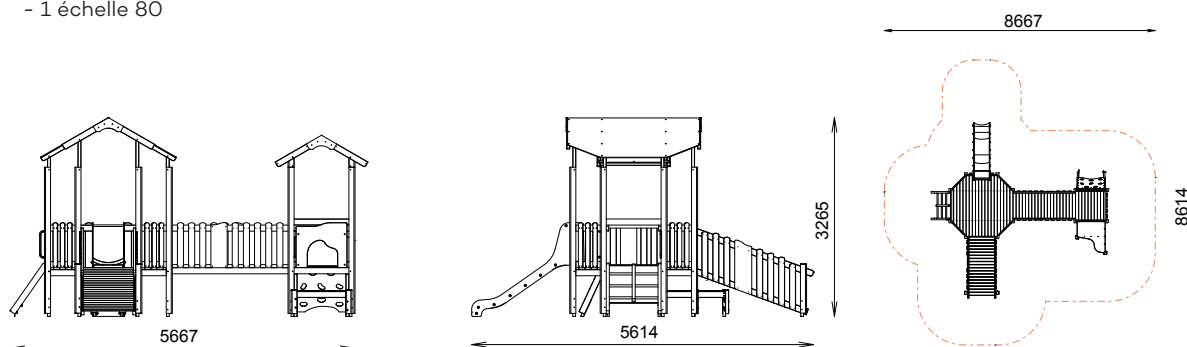

GALLINA

REF : MODSC2T-09

2-6
ans

Rondino®

DESSCRIPTIF

Longueur : 5667 mm
Largeur : 5614 mm
Hauteur : 3265 mm

Ensemble comprenant :

- 1 tour haute 80
- 1 tour octo haute 80
- 1 toiture Classica couleur
- 1 toiture octogonale couleur
- 1 garde-corps mixte
- 1 mur d'escalade 80
- 1 toboggan polyester 80
- 1 pont sciage
- 1 plan incliné 80 / au sol
- 1 tablette 40
- 1 échelle 80

MATÉRIAUX

Pin classe 4
Panneaux couleur HPL
Toboggan polyester
Barres inox

INSTALLATION

Éléments livrés montés :
Toiture Classica couleur
Garde-corps mixte
Mur d'escalade 80
Toboggan polyester 80
Échelle 80

Fixation à sceller ou à spitter
Surface utile : 8614 x 8667 mm
Zone d'impact : 52,13 m²
H.C.L. : 1000 mm

Rondino®

rue de l'industrie
Z.I. du Champ de Mars
42600 SAVIGNEUX

☎ 04 77 96 29 81

✉ info@rondino.fr