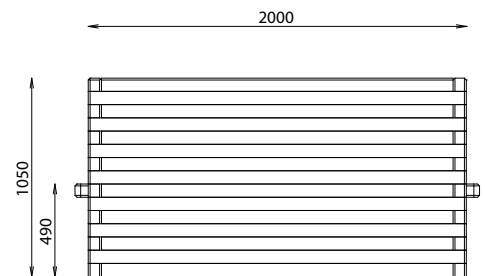

BAC A ARBRE AVEC BANC

REF : BAC-07

DIMENSIONS

Longueur : 2500 mm
Largeur : 2000 mm
Hauteur : 1050 mm
Hauteur assise : 490 mm

MATÉRIAUX

Pin classe 4

INSTALLATION

Livré monté
Fixation par pattes de scellement
Poids : 498 Kg