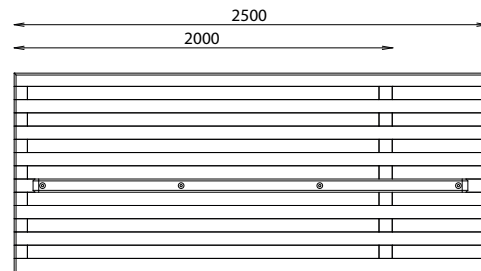

BAC A ARBRE AVEC BANC

REF : BAC-07

DIMENSIONS

Longueur : 2500 mm
Largeur : 2000 mm
Hauteur : 1050 mm
Hauteur assise : 490 mm

MATÉRIAUX

Pin classe 4

INSTALLATION

Livré monté
Fixation par pattes de scellement
Poids : 498 Kg