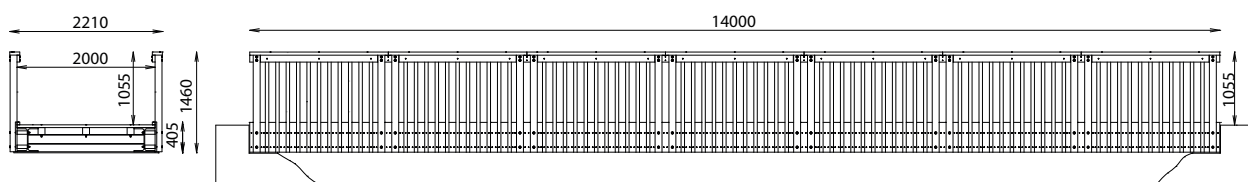

PASSERELLE OSSATURE METAL 2,00 M

Rondino®

DIMENSIONS

Largeur passage : 2,00 m

MATÉRIAUX

Pin classe 4

**Garde-corps à barreaux verticaux
conforme NFP 01-012 et -013**

INSTALLATION

Livrée montée
500 daN/m²

A spitter

Référence	Longueur	Poids	Epaisseur tablier	Descente de charge / culée	Platelage	Garde-corps
640 070	10000 mm	3610 kg	385 mm	9937 daN	Bois antidérapant	1000 mm
640 070G-03	10000 mm	3610 kg	385 mm	9937 daN	Caillebotis Acier antidérapant	1000 mm
640 071	12000 mm	4540 kg	385 mm	12065 daN	Bois antidérapant	1000 mm
640 071G-05	12000 mm	4540 kg	385 mm	12065 daN	Caillebotis Acier antidérapant	1000 mm
640 072	14000 mm	5680 kg	405 mm	14334 daN	Bois antidérapant	1000 mm
640 073	16000 mm	7980 kg	445 mm	17387 daN	Bois antidérapant	1000 mm