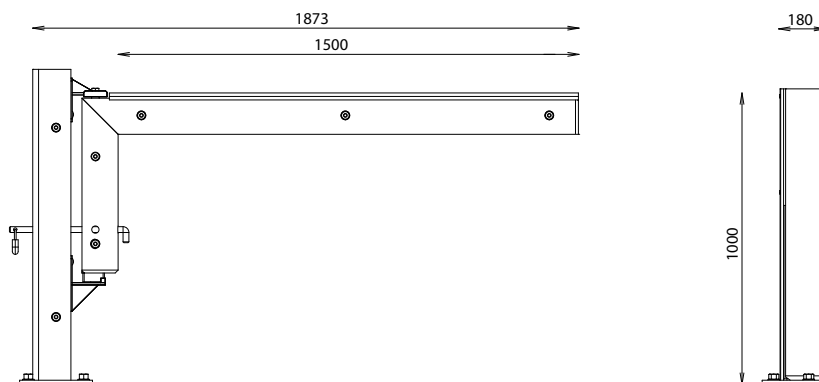

BARRIÈRE PIVOTANTE ARMÉE

UN VANTAIL

SANS CONTRE APPUI

Rondino®

Photo non contractuelle

DESRIPTIF

Poteaux acier sur platine
Bras pivotant acier
Habillage bois
Barres de verrouillage avec cadenas pompier

Adapté piste cyclable

MATÉRIAUX

Pin classe 4
Structure acier galvanisé à chaud

INSTALLATION

Fixation par spits
Livrée pré-montée

Livrée sans contre-appui

Référence	Longueur	Position ouverte	Hauteur	Largeur de passage	Poids
630 068-02T11	1872 mm	1872 mm	1000 mm	1,50 M	80 Kg
630 068-03T11	2253 mm	2253 mm	1000 mm	2 M	90 Kg
630 068-04T11	2754 mm	2461 mm	1000 mm	2,50 M	100 Kg