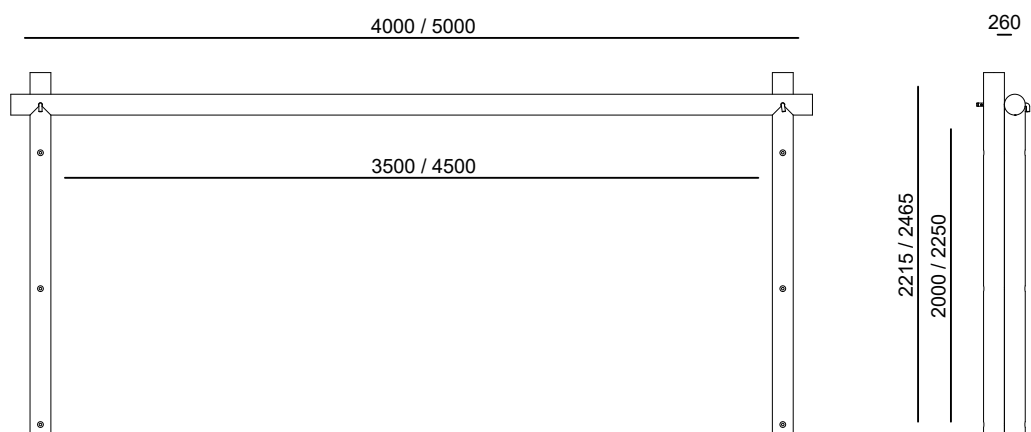

Rondino®

230 Rue de l'industrie
Z.I. du Champ de Mars
42600 SAVIGNEUX

☎ 04 77 96 29 81

✉ info@rondino.fr

www.rondino.fr

MAJ : 14/03/2024