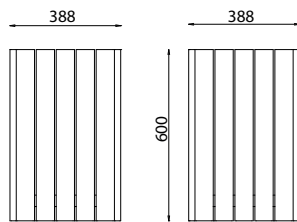

CORBEILLE ECO SCIAGE

Rondino®

MATÉRIAUX

Pin classe 4
Acier galvanisé à chaud

INSTALLATION

Livrée montée
Fixation par pattes de scellement

Référence	Longueur	Largeur	Hauteur	Poids	Contenance	Couvercle
627 923	388 mm	388 mm	600 mm	25 kg	50 L	non
627 925	458 mm	458 mm	800 mm	60 kg	100 L	non
627 924	400 mm	400 mm	626 mm	30 kg	50 L	oui
627 926	470 mm	470 mm	826 mm	65 kg	100 L	oui

627 923

627 924

OPTION

Seau métallique 627 656 (50 L)
Seau métallique 627 655 (100 L)

VARIANTE 627 926-03

Capacité 100L
Sans couvercle
60Kg
Seau métallique inclus
**Verrouillage par serrure poussoir
clé triangle de 11**