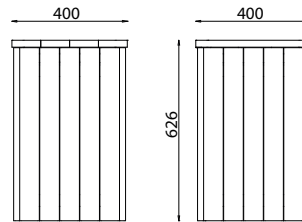

CORBEILLE ECO SCIAGE

Rondino®

MATÉRIAUX

Pin classe 4
Acier galvanisé à chaud

INSTALLATION

Livrée montée
Fixation par pattes de scellement

Référence	Longueur	Largeur	Hauteur	Poids	Contenance	Couvercle
627 923	388 mm	388 mm	600 mm	25 kg	50 L	non
627 925	458 mm	458 mm	800 mm	60 kg	100 L	non
627 924	400 mm	400 mm	626 mm	30 kg	50 L	oui
627 926	470 mm	470 mm	826 mm	65 kg	100 L	oui

627 923

627 924

OPTION

Seau métallique 627 656 (50 L)
Seau métallique 627 655 (100 L)

VARIANTE 627 926-03

Capacité 100L
Sans couvercle
60Kg
Seau métallique inclus
**Verrouillage par serrure poussoir
clé triangle de 11**