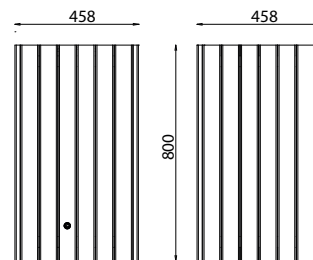

CORBEILLE ECO SCIAGE

Rondino®

MATÉRIAUX

Pin classe 4
Acier galvanisé à chaud

INSTALLATION

Livrée montée
Fixation par pattes de scellement

Référence	Longueur	Largeur	Hauteur	Poids	Contenance	Couvercle
627 923	388 mm	388 mm	600 mm	25 kg	50 L	non
627 925	458 mm	458 mm	800 mm	60 kg	100 L	non
627 924	400 mm	400 mm	626 mm	30 kg	50 L	oui
627 926	470 mm	470 mm	826 mm	65 kg	100 L	oui

627 923

627 924

OPTION

Seau métallique 627 656 (50 L)
Seau métallique 627 655 (100 L)

VARIANTE 627 926-03

Capacité 100L
Sans couvercle
60Kg
Seau métallique inclus
**Verrouillage par serrure poussoir
clé triangle de 11**