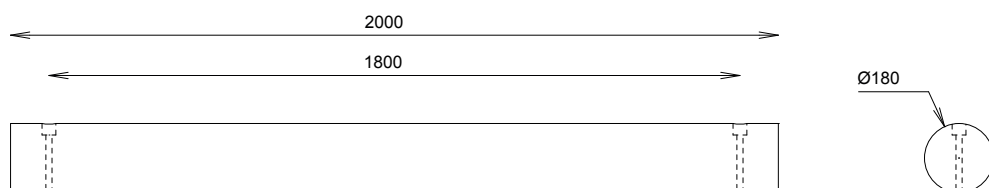

BORDURE RONDINO

REF : 627 845

DESRIPTIF

Longueur : 2000 mm
Diamètre : 180 mm

MATÉRIAUX

Pin classe 4

INSTALLATION

Livrée pré-percée
Fixation par tiges filetées fournies
Poids : 34 kg