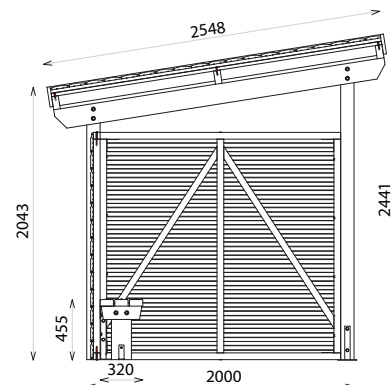

## MATÉRIAUX

Pin classe 4  
Toiture étanche avec bardage bois

## INSTALLATION

Panneaux et bancs livrés montés  
Fixation sur platines à spitter

2 Bancs inclus

Référence	Longueur	Largeur	Hauteur	Poids
627 510-08	6000 mm	2000 mm	2043/2441 mm	1200 Kg

Rondino®

**Rondino®**