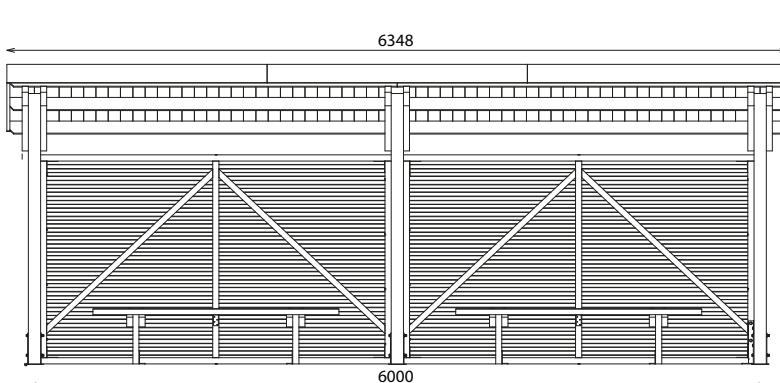

## MATÉRIAUX

Pin classe 4  
Toiture étanche avec bardage bois

## INSTALLATION

Panneaux et bancs livrés montés  
Fixation sur platines à spitter

2 Bancs inclus

Référence	Longueur	Largeur	Hauteur	Poids
627 510-08	6000 mm	2000 mm	2043/2441 mm	1200 Kg

Rondino®

**Rondino®**