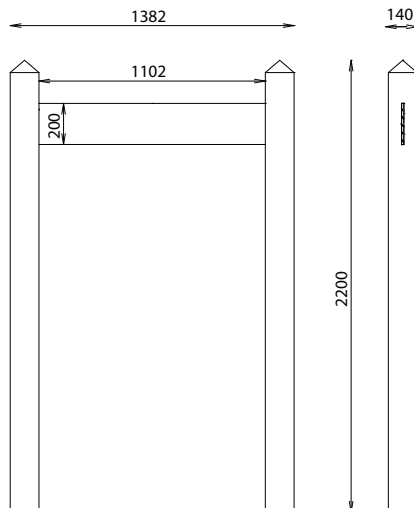

PANNEAU INFORMATION GRAVE

627 437

MATÉRIAUX

Pin classe 4
Panneau bois ou HPL
Gravure personnalisable

INSTALLATION

A sceller

Référence	Longueur	Largeur	Hauteur	Dimensions Panneau	Poids	Panneau
627 437	1382 mm	140 mm	2200 mm	1102 x 200 mm	100 Kg	HPL gravé
627 417	1382 mm	140 mm	2200 mm	1102 x 200 mm	100 Kg	Pin massif gravé