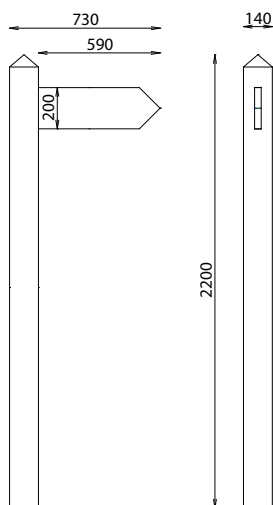

POTEAU DIRECTIONNEL FLECHE ENCASTREE

Rondino®

MATÉRIAUX

Pin classe 4
Flèche bois ou HPL
Gravure personnalisable

INSTALLATION

Fixation par scellement de l'appui bois

Option

500 507 flèche bois supplémentaire
500 507-04 flèche HPL supplémentaire

Référence	Longueur	Largeur	Hauteur	Poids	Flèche
627 429	730 mm	140 mm	2200 mm	50 kg	Pin massif gravé
627 430	730 mm	140 mm	2200 mm	50 kg	HPL gravé

Rondino®

rue de l'industrie
Z.I. du Champ de Mars
42600 SAVIGNEUX