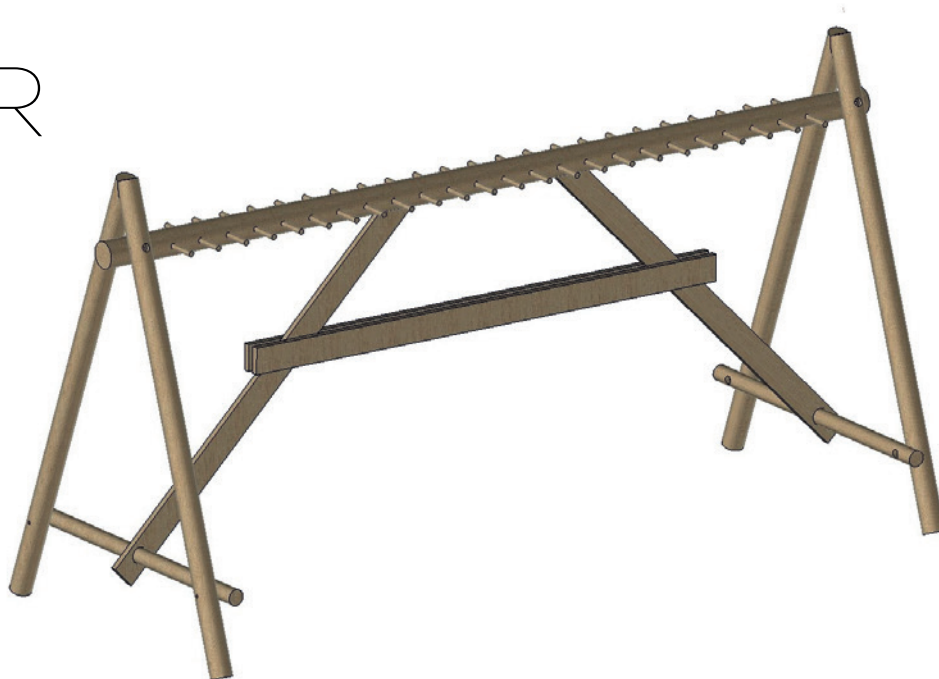

# RATELIER A SKIS

REF : 627 414

## DIMENSIONS

Longueur : 3300 mm  
Largeur : 1306 mm  
Hauteur : 1719 mm

## MATÉRIAUX

Pin classe 4

## INSTALLATION

Râtelier et montants livrés montés  
Autostable  
Capacité 50 paires de skis  
Poids : 74 kg

Rondino®

**Rondino®**

rue de l'industrie  
Z.I. du Champ de Mars  
42600 SAVIGNEUX  
☎ 04 77 96 29 81  
✉ info@rondino.fr