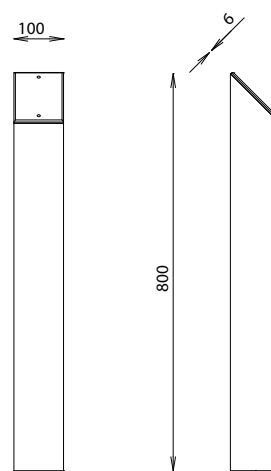

BORNE GRAVÉE

MATÉRIAUX

Pin classe 4
Plaquette HPL gravée

INSTALLATION

Fixation par scellement de l'appui bois

Référence	Section	Hauteur	Poids	Plaquette
627 411	Ø200 mm	800 mm	30 kg	HPL gravé
627 411-04	Ø80 mm	200 mm	2 kg	HPL gravé
627 411-06	Ø100 mm	800 mm	8 kg	HPL gravé
627 411-07	Ø100 mm	400 mm	5 kg	HPL gravé
627 412	100 x 100 mm	800 mm	10 kg	HPL gravé