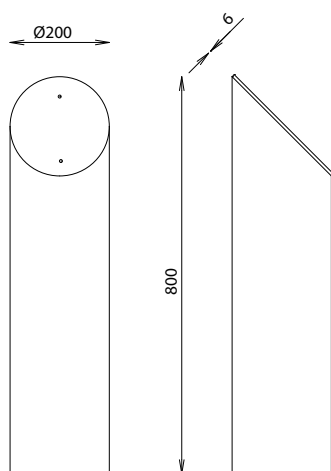

BORNE GRAVÉE

MATÉRIAUX

Pin classe 4
Plaquette HPL gravée

INSTALLATION

Fixation par scellement de l'appui bois

Référence	Section	Hauteur	Poids	Plaquette
627 411	Ø200 mm	800 mm	30 kg	HPL gravé
627 411-04	Ø80 mm	200 mm	2 kg	HPL gravé
627 411-06	Ø100 mm	800 mm	8 kg	HPL gravé
627 411-07	Ø100 mm	400 mm	5 kg	HPL gravé
627 412	100 x 100 mm	800 mm	10 kg	HPL gravé