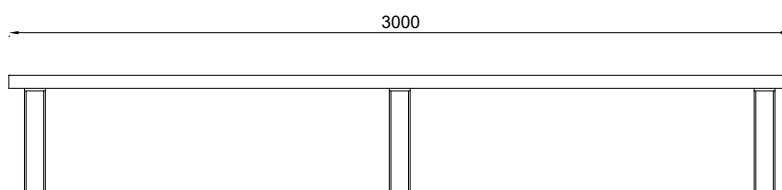

BANQUETTE CONCERTO

REF : 627 330

DIMENSIONS

Longueur : 3000 mm
Largeur : 925 mm
Hauteur assise : 450 mm
Poids : 105 kg

MATÉRIAUX

Pin classe 4
Finition bois
Structure acier galvanisé à chaud
et thermolaquée

RAL  9005
autres couleurs RAL sur demande

INSTALLATION

Livrée monté
À spitter

Pour faire une estrade, il est possible
de fixer plusieurs banquettes les unes aux
autres comme sur la photos ci-contre.

Rondino®