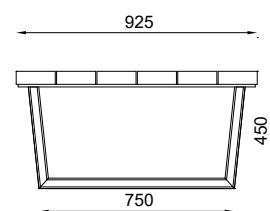

BANQUETTE CONCERTO

REF : 627 330

DIMENSIONS

Longueur : 3000 mm
Largeur : 925 mm
Hauteur assise : 450 mm
Poids : 105 kg

MATÉRIAUX

Pin classe 4
Finition bois
Structure acier galvanisé à chaud
et thermolaquée

RAL 9005
autres couleurs RAL sur demande

INSTALLATION

Livrée monté
À spitter

Pour faire une estrade, il est possible
de fixer plusieurs banquettes les unes aux
autres comme sur la photos ci-contre.

Rondino®

rue de l'industrie
Z.I. du Champ de Mars
42600 SAVIGNEUX

☎ 04 77 96 29 81

✉ info@rondino.fr

www.rondino.fr

MAJ : 15/04/20