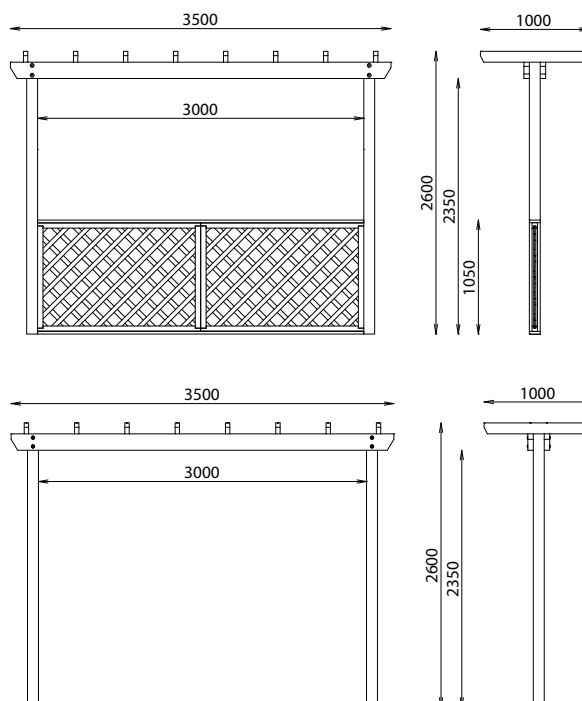

PERGOLA SIMPLE EN SCIAGE

MATÉRIAUX

Pin classe 4

INSTALLATION

Fixation par scellement des appuis bois

Référence	Longueur	Largeur	Hauteur	Poids	Clastras
627 205	3500 mm	1000 mm	2350 mm	200 Kg	Oui
627 207	3500 mm	1000 mm	2350 mm	115 Kg	Non