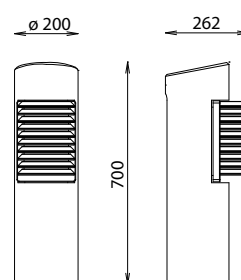

BORNE D'ÉCLAIRAGE

REF : 627 177

RONDIN

SCIAGE

MATÉRIAUX

Pin classe 4
Optique polycarbonate
Verre dépoli

INSTALLATION

Livrée montée
À sceller
Amp. à visser E27 60 W maxi non fournie
Applique IP65

Référence	Section	Hauteur	Ailettes	Poids	Rondin / Sciage
627 177	Ø 200 mm	700 mm	oui	24 kg	rondin
627 177-02	200 x 110 mm	700 mm	oui	28 kg	sciage

Réf. 627 177-02

Réf. 627 177

Rondino®

rue de l'industrie
Z.I. du Champ de Mars
42600 SAVIGNEUX