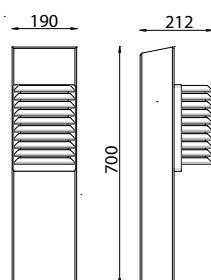

BORNE D'ÉCLAIRAGE

REF : 627 177

RONDIN

SCIAGE

MATÉRIAUX

Pin classe 4
Optique polycarbonate
Verre dépoli

INSTALLATION

Livrée montée
À sceller
Amp. à visser E27 60 W maxi non fournie
Applique IP65

Référence	Section	Hauteur	Ailettes	Poids	Rondin / Sciage
627 177	Ø 200 mm	700 mm	oui	24 kg	rondin
627 177-02	200 x 110 mm	700 mm	oui	28 kg	sciage

Réf. 627 177-02

Réf. 627 177

Rondino®

rue de l'industrie
Z.I. du Champ de Mars
42600 SAVIGNEUX