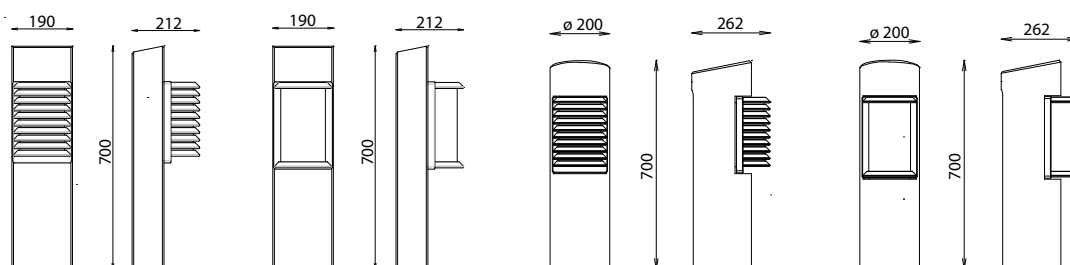

BORNE ECLAIRAGE

REF : 627 177

MATÉRIAUX

Pin classe 4
Optique polycarbonate
Verre dépoli

INSTALLATION

Livrée montée
Fixation par scellement des appuis bois
Amp. à visser E27 60 W maxi non fournie
Applique IP54

Référence	Section	Hauteur	Ailettes	Poids	Rondin / Sciage
627 177	ø 200 mm	700 mm	oui	24 kg	rondin
627 177-01	ø 200 mm	700 mm	non	24 kg	rondin
627 177-02	190 x 110 mm	700 mm	oui	28 kg	sciage
627 177-03	190 x 110 mm	700 mm	non	28 kg	sciage