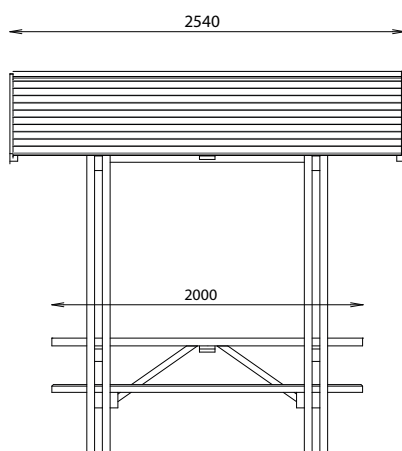

TABLE BANCS COUVERTE

REF : 627 158

MATÉRIAUX

Pin classe 4

INSTALLATION

Plateau et pieds livrés montés
Poids : 440 kg
Toiture non étanche

VARIANTE

Réf 627 158-01 Plateau Lg 2000 mm, toiture étanche

	Longueur	Largeurs	Hauteurs	Fixation
Abri	2540 mm	2819 mm	2467 mm	A sceller
Table	2000 mm	1400 / 830 mm	750 / 450 mm	A sceller

Rondino®

Rondino®

rue de l'industrie
Z.I. du Champ de Mars
42600 SAVIGNEUX
☎ 04 77 96 29 81
✉ info@rondino.fr
www.rondino.fr