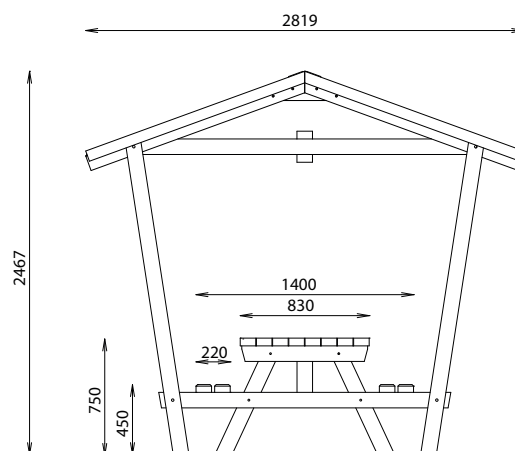

TABLE BANCS COUVERTE

REF : 627 158

MATÉRIAUX

Pin classe 4

INSTALLATION

Plateau et pieds livrés montés
Poids : 440 kg
Toiture non étanche

VARIANTE

Réf 627 158-01 Plateau Lg 2000 mm, toiture étanche

	Longueur	Largeurs	Hauteurs	Fixation
Abri	2540 mm	2819 mm	2467 mm	A sceller
Table	2000 mm	1400 / 830 mm	750 / 450 mm	A sceller

Rondino®

Rondino®

rue de l'industrie
Z.I. du Champ de Mars
42600 SAVIGNEUX
☎ 04 77 96 29 81
✉ info@rondino.fr
www.rondino.fr