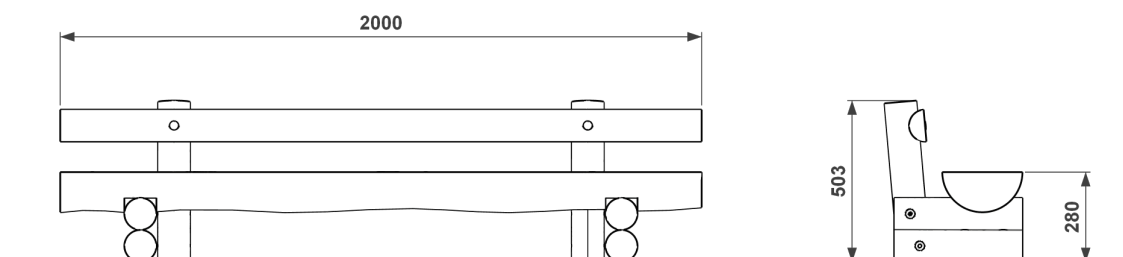

## INSTALLATION

Livré monté  
Autostable  
Fixation par pattes de scellement

Référence	Longueur	Largeur	Hauteurs	Poids	Dossier
627 034	2000 mm	430 mm	503 / 280 mm	60 kg	oui
627 030	2000 mm	430 mm	280 mm	43 kg	non