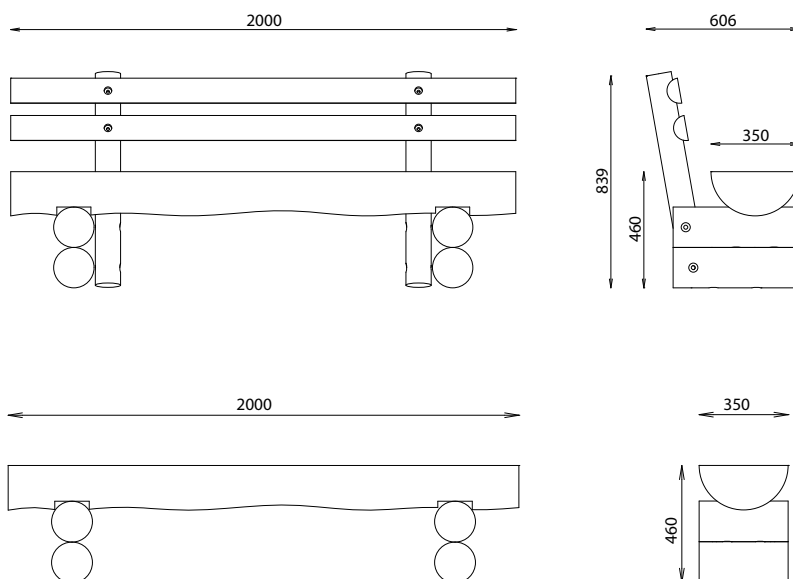

## MATÉRIAUX

Pin classe 4

## INSTALLATION

Livré en kit  
Fixation par pattes de scellement

Référence	Longueur	Largeur	Hauteurs	Poids	Dossier
627 035	2000 mm	606 mm	839 / 460 mm	110 kg	oui
627 031	2000 mm	350 mm	460 mm	96 kg	non

**Rondino®**