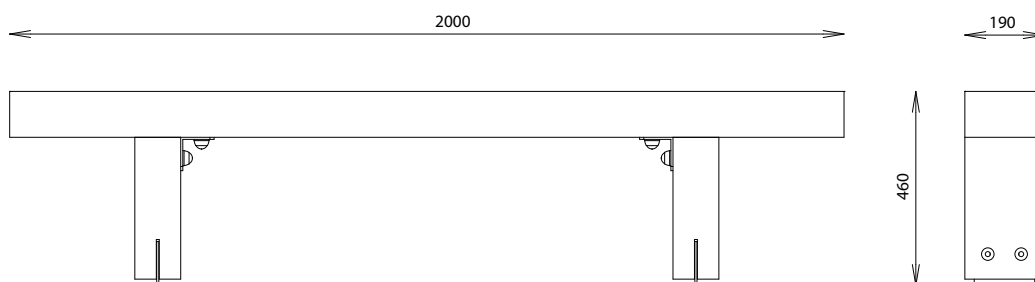

BANQUETTE MONTANA

REF : 627 024

Rondino®

DIMENSIONS

Longueur : 2000 mm
Largeur : 190 mm
Hauteur : 460 mm

MATÉRIAUX

Pin classe 4

INSTALLATION

Livré monté
Fixation par équerre à spitter
Poids : 45 kg

Rondino®

rue de l'industrie
Z.I. du Champ de Mars
42600 SAVIGNEUX

☎ 04 77 96 29 81

✉ info@rondino.fr

www.rondino.fr

MAJ : 21/01/2025