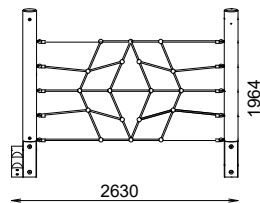

Rondino

rue de l'industrie
Z.I. du Champ de Mars
42600 SAVIGNEUX

☎ 04 77 96 29 81

✉ info@rondino.fr

www.rondino.fr

MAJ : 24/01/2025