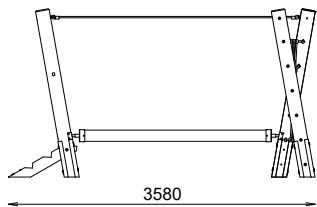

Rondino

rue de l'industrie
Z.I. du Champ de Mars
42600 SAVIGNEUX

☎ 04 77 96 29 81

✉ info@rondino.fr

www.rondino.fr

MAJ : 24/01/2025