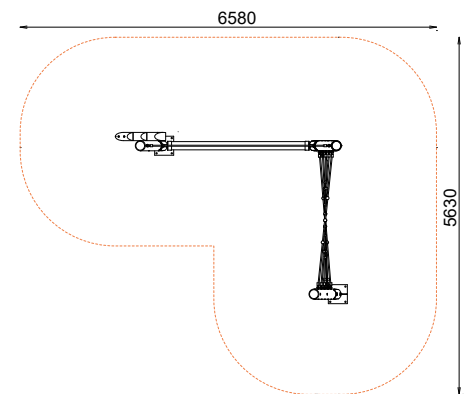

Rondino

rue de l'industrie
Z.I. du Champ de Mars
42600 SAVIGNEUX

☎ 04 77 96 29 81

✉ info@rondino.fr

www.rondino.fr

MAJ : 24/01/2025