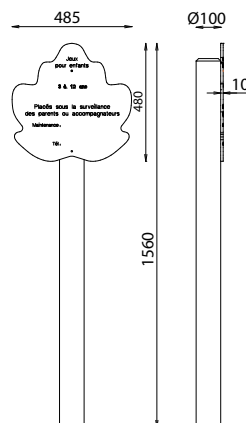

## INSTALLATION

Fixation par scellement de l'appui bois

Informations à préciser à la commande :

Maintenance : .....

Tél : .....

**Option** : logo sérigraphie

Référence	Dimensions Visuel	Support	Hauteur	Tranche d'âge	Poids
610 020	485 x 480 x 10 mm	rondin Ø 100 mm	1560 mm	3-12 ans	14,2 kg
610 021	485 x 480 x 10 mm	rondin Ø 100 mm	1560 mm	6-12 ans	14,2 kg
610 022	485 x 480 x 10 mm	rondin Ø 100 mm	1560 mm	2-6 ans / 3-12 ans 6-12 ans	14,2 kg
610 023	485 x 480 x 10 mm	rondin Ø 100 mm	1560 mm	3-12 ans 6-12 ans	14,2 kg