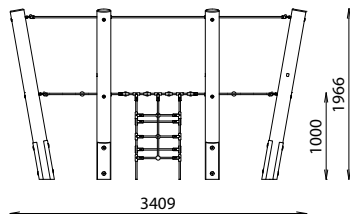

Rondino®

Rondino®

rue de l'industrie
Z.I. du Champ de Mars
42600 SAVIGNEUX

☎ 04 77 96 29 81

✉ info@rondino.fr

www.rondino.fr