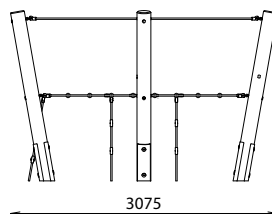

Rondino®

Rondino®

rue de l'industrie
Z.I. du Champ de Mars
42600 SAVIGNEUX

☎ 04 77 96 29 81

✉ info@rondino.fr

www.rondino.fr