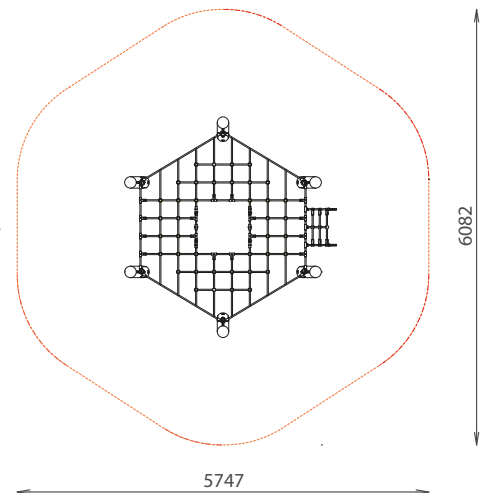

Rondino®

Rondino®

rue de l'industrie
Z.I. du Champ de Mars
42600 SAVIGNEUX

☎ 04 77 96 29 81

✉ info@rondino.fr

www.rondino.fr