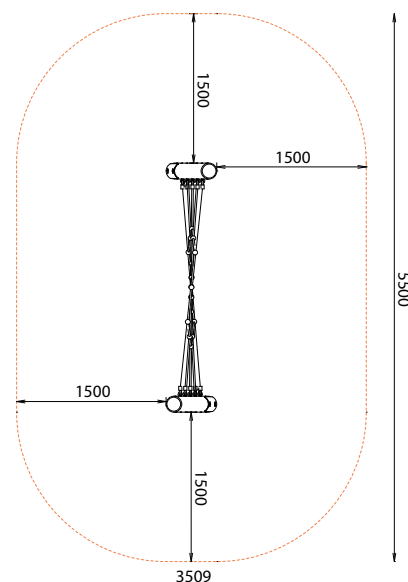

Rondino

rue de l'industrie
Z.I. du Champ de Mars
42600 SAVIGNEUX

☎ 04 77 96 29 81

✉ info@rondino.fr

www.rondino.fr