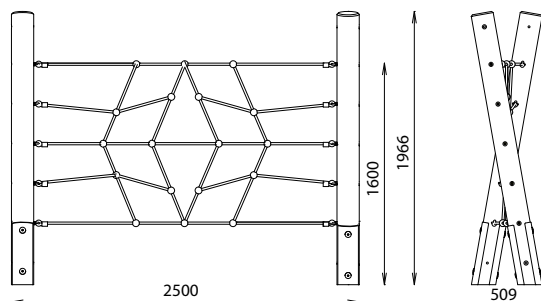

Rondino

rue de l'industrie
Z.I. du Champ de Mars
42600 SAVIGNEUX

☎ 04 77 96 29 81

✉ info@rondino.fr

www.rondino.fr