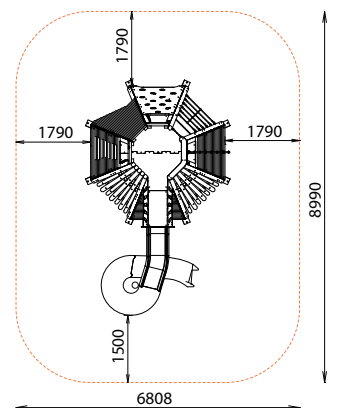

Largeur : 3228 mm

Hauteur : 2650 mm

Ensemble comprenant :

- 1 toboggan spirale
- 1 mur d'escalade
- 1 mur bois à grimper
- 1 corde à grimper
- 1 filet à grimper
- 1 cabane tipi
- 1 plateforme d'observation

Panneaux livrés montés

Fixation par pieds à spitter

Surface utile : 8990 x 6808 mm

Zone d'impact : 58,45 m²

H.C.L. : 1930 mm

Poids : 990 kg

Rondino®

Rondino®