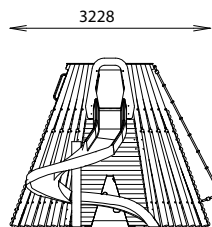

Largeur : 3228 mm

Hauteur : 2650 mm

Ensemble comprenant :

- 1 toboggan spirale
- 1 mur d'escalade
- 1 mur bois à grimper
- 1 corde à grimper
- 1 filet à grimper
- 1 cabane tipi
- 1 plateforme d'observation

MATÉRIAUX

Pin classe 4

Toboggan en fibre de verre

Barres inox

Plancher et garde-corps HPL

Pieds à spitter galvanisés

et thermolaqués

INSTALLATION

Panneaux livrés montés

Fixation par pieds à spitter

Surface utile : 8990 x 6808 mm

Zone d'impact : 58,45 m²

H.C.L. : 1930 mm

Poids : 990 kg

Rondino®

Rondino®