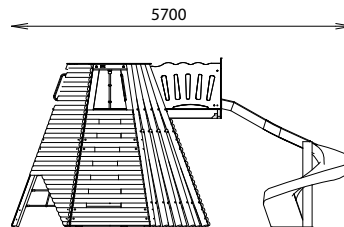

Largeur : 3228 mm

Hauteur : 2650 mm

Ensemble comprenant :

- 1 toboggan spirale
- 1 mur d'escalade
- 1 mur bois à grimper
- 1 corde à grimper
- 1 filet à grimper
- 1 cabane tipi
- 1 plateforme d'observation

Panneaux livrés montés

Fixation par pieds à spitter

Surface utile : 8990 x 6808 mm

Zone d'impact : 58,45 m²

H.C.L. : 1930 mm

Poids : 990 kg

Rondino®

Rondino®