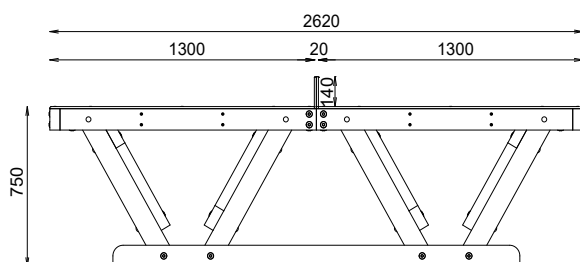

Rondino®

rue de l'industrie
Z.I. du Champ de Mars
42600 SAVIGNEUX

☎ 04 77 96 29 81

✉ info@rondino.fr

www.rondino.fr

MAJ : 30/01/2024