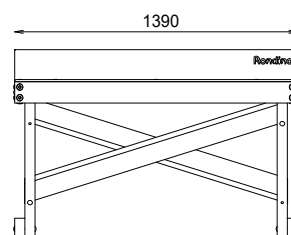

Rondino®

rue de l'industrie
Z.I. du Champ de Mars
42600 SAVIGNEUX

☎ 04 77 96 29 81

✉ info@rondino.fr

www.rondino.fr

MAJ : 30/01/2024