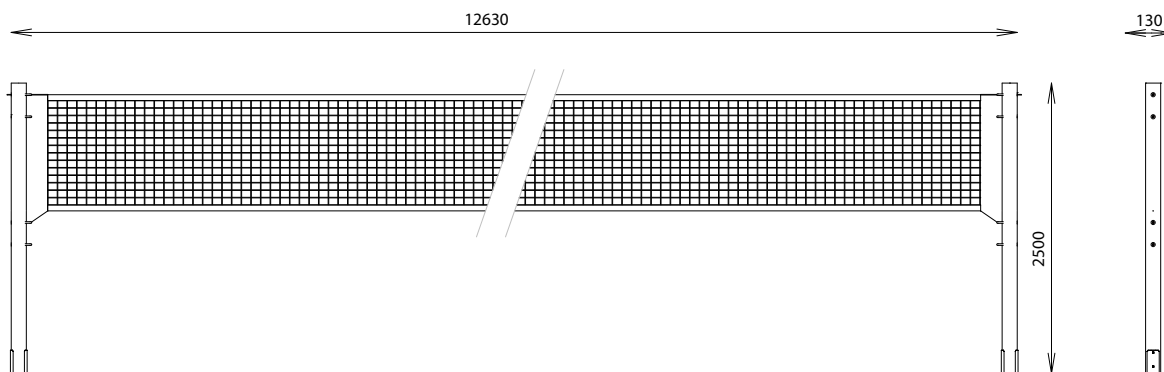

ENSEMBLE VOLLEY-BALL

REF : 604 420

DIMENSIONS

Filet : 12000 x 900 mm
Hauteur filet : 2440 mm
Entraxe poteaux : 12500 mm

MATÉRIAUX

Pin classe 4
Filet : cordage polypropylène

INSTALLATION

Sur platines à spitter
Poids : 53 kg