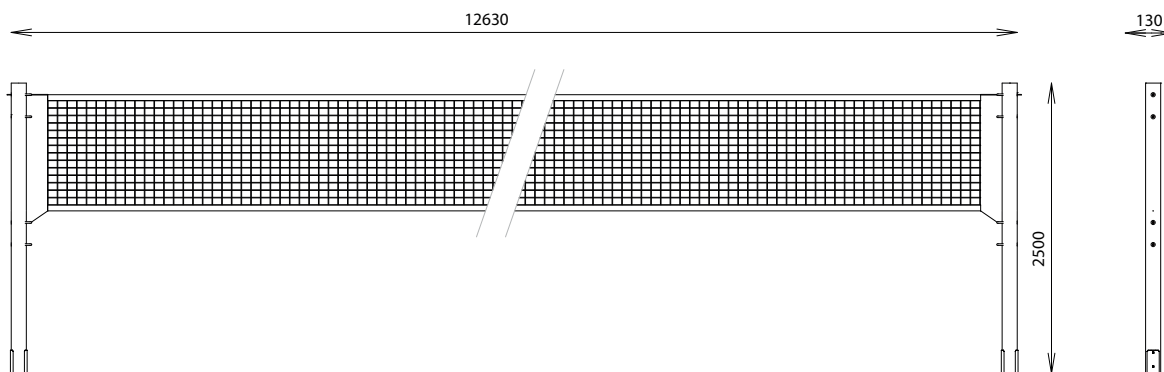

ENSEMBLE VOLLEY-BALL

REF : 604 420

DIMENSIONS

Filet : 12000 x 900 mm
Hauteur filet : 2440 mm
Entraxe poteaux : 12500 mm

MATÉRIAUX

Pin classe 4
Filet : cordage polypropylène

INSTALLATION

Sur platines à spitter
Poids : 53 kg