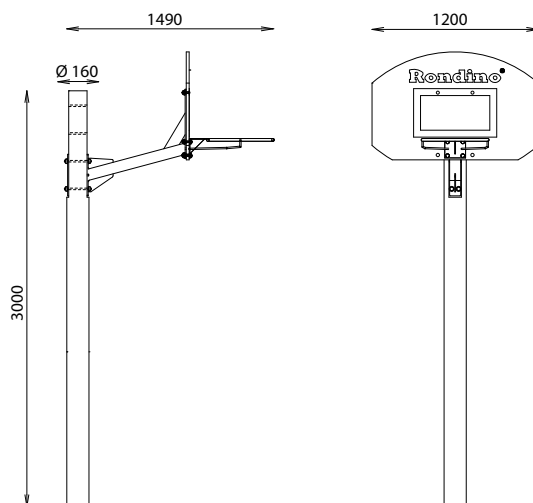

PANNEAU BASKET

REF : 604 416

[®]
Rondino

DIMENSIONS

Longueur : 1490 mm
Largeur : 1200 mm
Hauteur : 3000 mm
Hauteur panier réglable : 2,65/2,85/3,05 m

MATÉRIAUX

Pin classe 4
Panneau demi-lune HPL
Potence galvanisée à chaud et
thermolaquée RAL 10213

INSTALLATION

Fixation par scellement de l'appui bois
Poids : 87 kg

Rondino[®]

rue de l'industrie
Z.I. du Champ de Mars
42600 SAVIGNEUX

☎ 04 77 96 29 81

✉ info@rondino.fr

www.rondino.fr