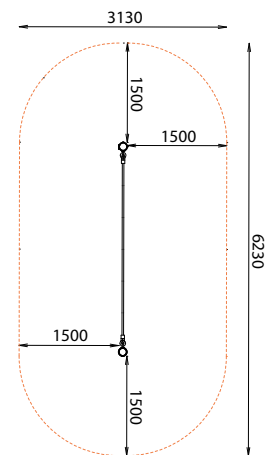

CORDE D'EQUILIBRE

REF : 603 836

3-6
ans

DESRIPTIF

Longueur : 3230 mm

Largeur : 130 mm

Hauteur : 1200 mm

MATÉRIAUX

Pin classe 4

Corde armée

INSTALLATION

Fixation par scellement des appuis bois

Surface utile : 6230 x 3130 mm

Zone d'impact : 17,57 m²

H.C.L. : 300 mm

Poids : 43 kg