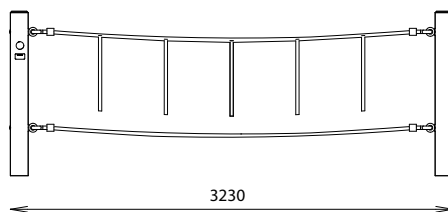

CORDE D'EQUILIBRE

REF : 603 836

3-6
ans

DESRIPTIF

Longueur : 3230 mm

Largeur : 130 mm

Hauteur : 1200 mm

MATÉRIAUX

Pin classe 4

Corde armée

INSTALLATION

Fixation par scellement des appuis bois

Surface utile : 6230 x 3130 mm

Zone d'impact : 17,57 m²

H.C.L. : 300 mm

Poids : 43 kg