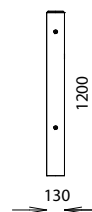

CORDE D'EQUILIBRE

REF : 603 836

3-6
ans

DESRIPTIF

Longueur : 3230 mm

Largeur : 130 mm

Hauteur : 1200 mm

MATÉRIAUX

Pin classe 4

Corde armée

INSTALLATION

Fixation par scellement des appuis bois

Surface utile : 6230 x 3130 mm

Zone d'impact : 17,57 m²

H.C.L. : 300 mm

Poids : 43 kg